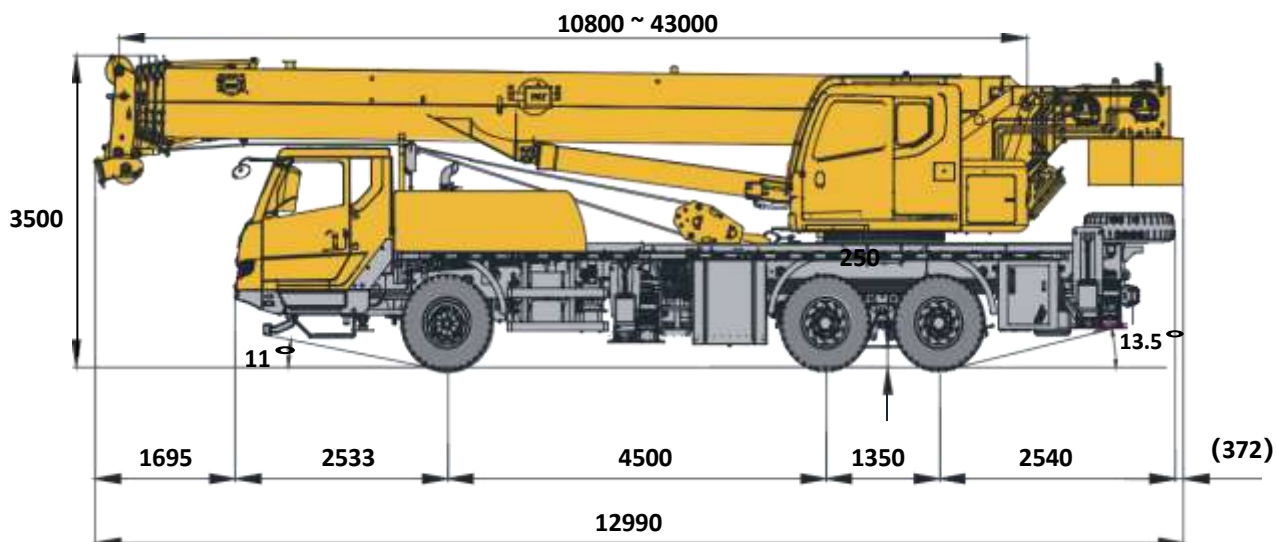

# Автокран XCMG XCT25K5C\_1 30 тонн – 43 метра + 9 гусьок

|     |  10.8m |  14.9m |  18.9m | 24.9m | 30.9m | 37.0m | 43.0m |  |
|-----|--|--|--|-------|-------|-------|-------|--|
| 3   | 25000  | 25000  |  |       |       |       |       | 3  |
| 3.5 | 25000  | 24700  |  |       |       |       |       | 3.5  |
| 4   | 25000  | 23200  | 17600  |       |       |       |       | 4  |
| 4.5 | 24000  | 22000  | 17600  |       |       |       |       | 4.5  |
| 5   | 23000  | 21000  | 17600  | 16900 |       |       |       | 5  |
| 5.5 | 21300  | 20200  | 17400  | 16000 |       |       |       | 5.5  |
| 6   | 19200  | 19400  | 16600  | 15100 |       |       |       | 6  |
| 6.5 | 17200  | 17400  | 15900  | 14300 | 12800 |       |       | 6.5  |
| 7   | 15200  | 15800  | 15400  | 13700 | 12800 |       |       | 7  |
| 8   | 13200  | 13800  | 13500  | 12600 | 12500 | 9600  |       | 8  |
| 9   |  | 11100  | 10800  | 11600 | 11500 | 9500  |       | 9  |
| 10  |  | 9100   | 8800   | 9600  | 10100 | 9100  | 6100  | 10   |
| 11  |  | 7500   | 7300   | 8100  | 8500  | 8500  | 6100  | 11   |
| 12  |  |  | 6100   | 6900  | 7300  | 7600  | 6100  | 12   |
| 13  |  |  | 5100   | 5900  | 6300  | 6600  | 5900  | 13   |
| 14  |  |  | 4300   | 5100  | 5500  | 5800  | 5500  | 14   |
| 15  |  |  | 3600   | 4400  | 4800  | 5100  | 5200  | 15   |
| 16  |  |  |  | 3800  | 4200  | 4500  | 4600  | 16   |
| 18  |  |  |  | 2800  | 3200  | 3500  | 3700  | 18   |
| 20  |  |  |  | 2100  | 2500  | 2800  | 3000  | 20   |
| 22  |  |  |  |       | 1900  | 2200  | 2400  | 22   |
| 24  |  |  |  |       | 1400  | 1700  | 1900  | 24   |
| 26  |  |  |  |       | 1000  | 1300  | 1500  | 26   |
| 28  |  |  |  |       |       | 900   | 1100  | 28   |
| 30  |  |  |  |       |       | 700   | 800   | 30   |
| 32  |  |  |  |       |       |       | 600   | 32   |