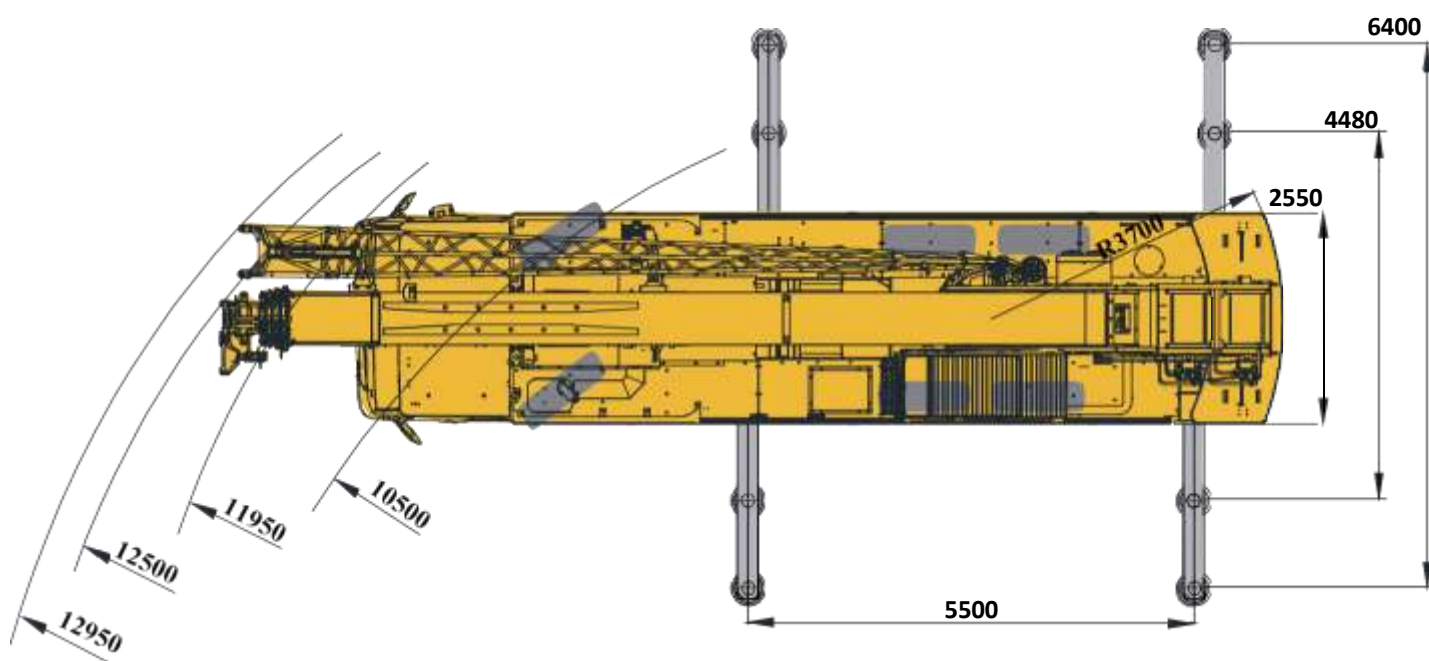

# Автокран XCMG XCT25K5C\_1 30 тонн – 43 метра + 9 гусьок

|     |  10.8m |  14.9m |  18.9m | 24.9m | 30.9m | 37.0m | 43.0m |  |
|-----|--|--|--|-------|-------|-------|-------|--|
| 3   | 25000  | 25000  |  |       |       |       |       | 3  |
| 3.5 | 25000  | 24700  |  |       |       |       |       | 3.5  |
| 4   | 25000  | 23200  | 17600  |       |       |       |       | 4  |
| 4.5 | 24000  | 22000  | 17600  |       |       |       |       | 4.5  |
| 5   | 23000  | 21000  | 17600  | 16900 |       |       |       | 5  |
| 5.5 | 21300  | 20200  | 17400  | 16000 |       |       |       | 5.5  |
| 6   | 19200  | 19400  | 16600  | 15100 |       |       |       | 6  |
| 6.5 | 17200  | 17400  | 15900  | 14300 | 12800 |       |       | 6.5  |
| 7   | 15200  | 15800  | 15400  | 13700 | 12800 |       |       | 7  |
| 8   | 13200  | 13800  | 13500  | 12600 | 12500 | 9600  |       | 8  |
| 9   |  | 11100  | 10800  | 11600 | 11500 | 9500  |       | 9  |
| 10  |  | 9100   | 8800   | 9600  | 10100 | 9100  | 6100  | 10   |
| 11  |  | 7500   | 7300   | 8100  | 8500  | 8500  | 6100  | 11   |
| 12  |  |  | 6100   | 6900  | 7300  | 7600  | 6100  | 12   |
| 13  |  |  | 5100   | 5900  | 6300  | 6600  | 5900  | 13   |
| 14  |  |  | 4300   | 5100  | 5500  | 5800  | 5500  | 14   |
| 15  |  |  | 3600   | 4400  | 4800  | 5100  | 5200  | 15   |
| 16  |  |  |  | 3800  | 4200  | 4500  | 4600  | 16   |
| 18  |  |  |  | 2800  | 3200  | 3500  | 3700  | 18   |
| 20  |  |  |  | 2100  | 2500  | 2800  | 3000  | 20   |
| 22  |  |  |  |       | 1900  | 2200  | 2400  | 22   |
| 24  |  |  |  |       | 1400  | 1700  | 1900  | 24   |
| 26  |  |  |  |       | 1000  | 1300  | 1500  | 26   |
| 28  |  |  |  |       |       | 900   | 1100  | 28   |
| 30  |  |  |  |       |       | 700   | 800   | 30   |
| 32  |  |  |  |       |       |       | 600   | 32   |