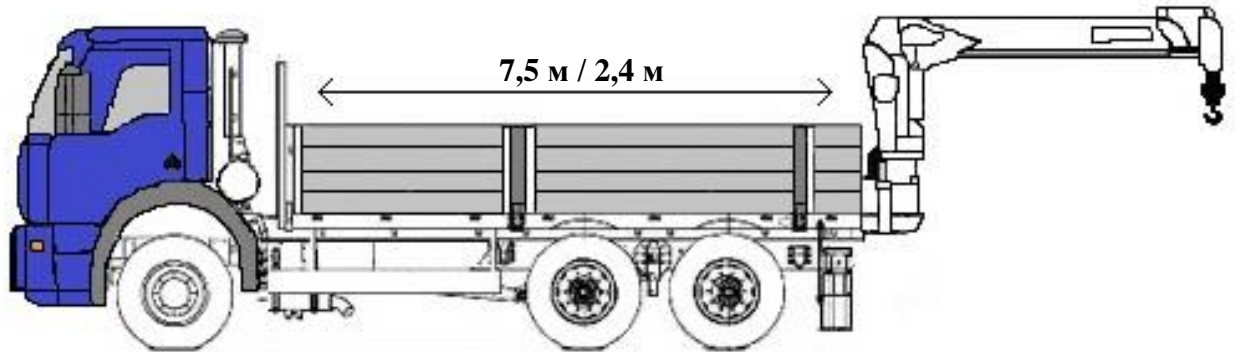

# Маніпулятор АТЛАС 240

## Основна характеристика DAF

Довжина кузова	7,50 м
Ширина кузова	2,40 м
Макс. допустима висота грузу	2,80 м