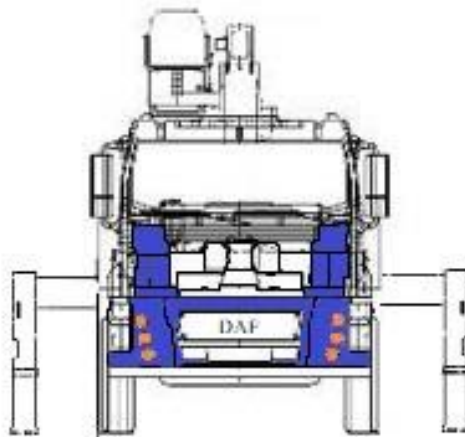

# Маніпулятор АТЛАС 240

## Основна характеристика DAF

Довжина кузова	7,50 м
Ширина кузова	2,40 м
Макс. допустима висота грузу	2,80 м