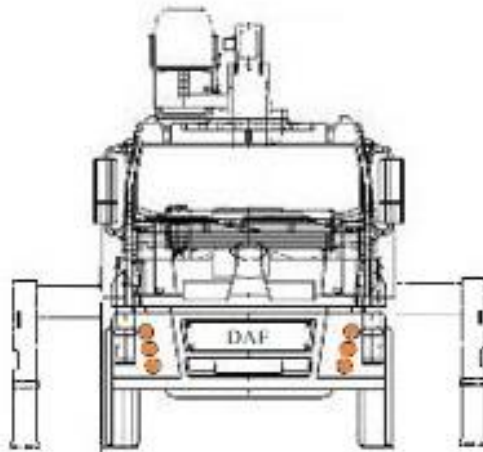

Маніпулятор АТЛАС 190

Основна характеристика DAF

Довжина кузова	7,00 м
Ширина кузова	2,50 м
Макс. допустима висота грузу	2,60 м