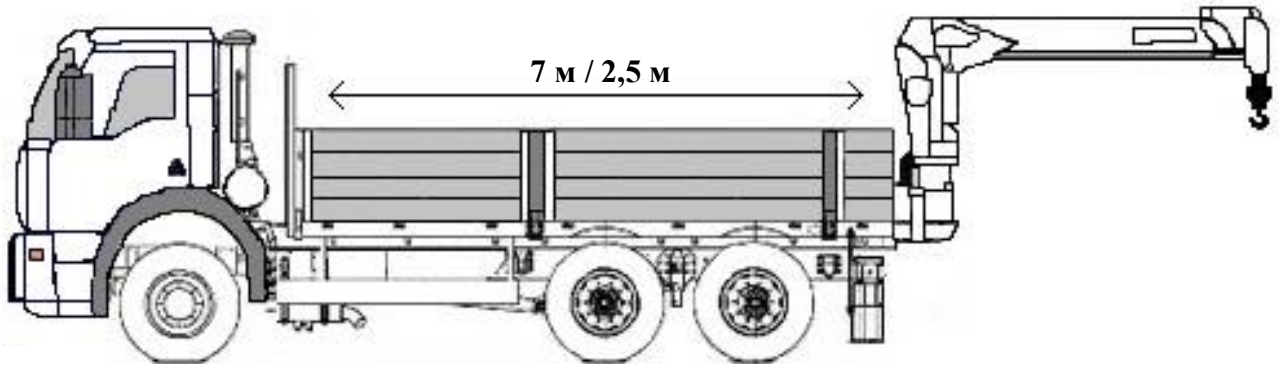

Маніпулятор АТЛАС 190

Основна характеристика DAF

Довжина кузова	7,00 м
Ширина кузова	2,50 м
Макс. допустима висота грузу	2,60 м