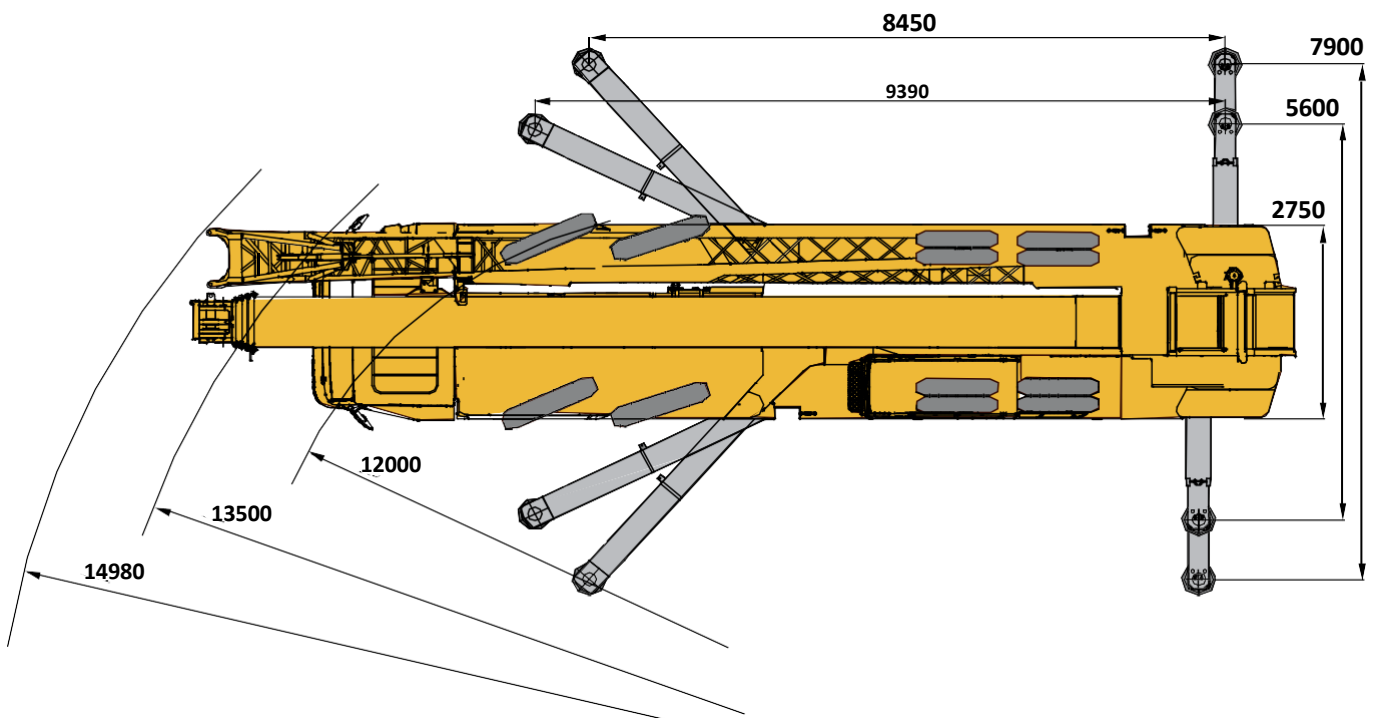

# Автокран XCMG XCT75L6 75 тонн – 58 метрів + 23 гусьок

	12.4 m	16.6 m	20.8 m	25 m	29.2 m	33.4 m	37.6 m	41.8 m	46m	50.2 m	54.4 m	58m	
3.0	75.0	69.0											3
3.5	75.0	65.0											3.5
4.0	75.0	62.0	57.5	51.0									4
4.5	74.0	59.0	54.1	49.5									4.5
5.0	65.0	57.0	51.0	48.0	38.3								5
6.0	57.0	52.0	47.0	44.0	38.2	38.3							6
7.0	47.0	47.0	44.0	41.0	38.0	33.9							7
8.0	41.0	40.0	40.0	38.0	36.0	32.3	27.3						8
9.0	34.0	34.0	34.0	33.0	33.0	30.4	25.6	21.8					9
10.0		29.0	29.0	28.0	28.2	28.8	23.9	20.4	17.3				10
12.0		21.8	22.2	24.0	23.0	23.5	20.9	18.6	16.1	12.7	9.7		12
14.0			18.0	19.0	18.5	18.5	17.7	16.3	14.1	12.1	9.5	7.7	14
16.0			15.0	15.0	15.5	15.0	14.9	14.4	12.4	10.9	9.2	7.5	16
18.0				13.0	12.8	12.5	12.7	12.2	11.1	9.6	8.5	7.2	18
20.0					10.7	10.5	10.8	10.3	9.8	8.4	7.5	6.8	20
22.0					9.1	8.8	9.1	8.7	8.3	7.7	6.6	6.2	22
24.0						7.5	7.8	8.0	7.4	6.9	6.1	5.5	24
26.0						6.4	6.7	7.0	6.7	6.2	5.6	5.1	26
28.0							5.8	6.1	6.1	5.5	5.1	4.6	28
30.0								5.3	5.4	5.0	4.7	4.3	30
32.0								4.7	4.7	4.6	4.2	3.7	32
34.0									4.1	4.0	3.5	3.5	34
36.0									3.6	3.5	3.1	3.2	36
38.0										3.0	2.7	2.7	38
40.0										2.6	2.3	2.3	40
42.0											1.9	2.0	42
44.0											1.6	1.6	44
46.0												1.4	46
48.0												1.1	48