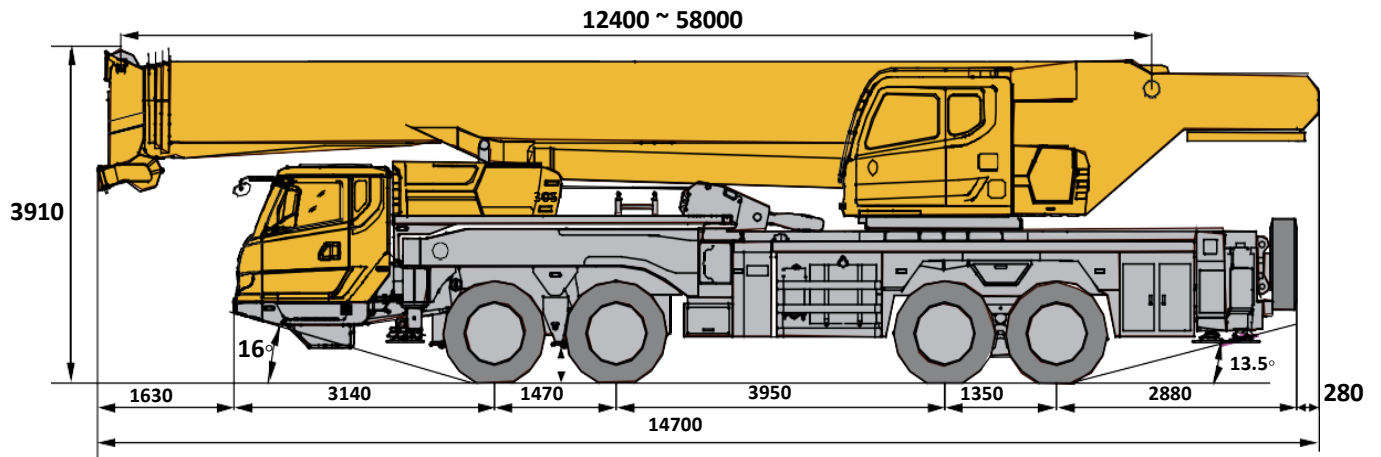

# Автокран XCMG XCT75L6 75 тонн – 58 метрів + 23 гусьок

	12.4 m	16.6 m	20.8 m	25 m	29.2 m	33.4 m	37.6 m	41.8 m	46m	50.2 m	54.4 m	58m	
3.0	75.0	69.0											3
3.5	75.0	65.0											3.5
4.0	75.0	62.0	57.5	51.0									4
4.5	74.0	59.0	54.1	49.5									4.5
5.0	65.0	57.0	51.0	48.0	38.3								5
6.0	57.0	52.0	47.0	44.0	38.2	38.3							6
7.0	47.0	47.0	44.0	41.0	38.0	33.9							7
8.0	41.0	40.0	40.0	38.0	36.0	32.3	27.3						8
9.0	34.0	34.0	34.0	33.0	33.0	30.4	25.6	21.8					9
10.0		29.0	29.0	28.0	28.2	28.8	23.9	20.4	17.3				10
12.0		21.8	22.2	24.0	23.0	23.5	20.9	18.6	16.1	12.7	9.7		12
14.0			18.0	19.0	18.5	18.5	17.7	16.3	14.1	12.1	9.5	7.7	14
16.0			15.0	15.0	15.5	15.0	14.9	14.4	12.4	10.9	9.2	7.5	16
18.0				13.0	12.8	12.5	12.7	12.2	11.1	9.6	8.5	7.2	18
20.0					10.7	10.5	10.8	10.3	9.8	8.4	7.5	6.8	20
22.0					9.1	8.8	9.1	8.7	8.3	7.7	6.6	6.2	22
24.0						7.5	7.8	8.0	7.4	6.9	6.1	5.5	24
26.0						6.4	6.7	7.0	6.7	6.2	5.6	5.1	26
28.0							5.8	6.1	6.1	5.5	5.1	4.6	28
30.0								5.3	5.4	5.0	4.7	4.3	30
32.0								4.7	4.7	4.6	4.2	3.7	32
34.0									4.1	4.0	3.5	3.5	34
36.0									3.6	3.5	3.1	3.2	36
38.0										3.0	2.7	2.7	38
40.0										2.6	2.3	2.3	40
42.0											1.9	2.0	42
44.0											1.6	1.6	44
46.0												1.4	46
48.0												1.1	48