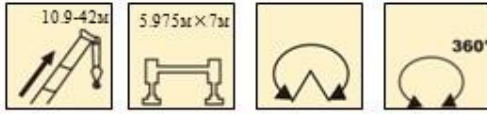

Автокран XCMG ХСТ35 35 тонн – 42 метра + 16 гусьок

	10.9m	14.8m	18.7m	24.5m	30.3m	36.2m	42.0m	
3	35000							3
3.5	35000	34000	26500					3.5
4	34000	31000	26000					4
4.5	31000	29000	25000	19000				4.5
5	28500	27000	24000	18500				5
5.5	26500	24500	23000	17500				5.5
6	24000	23000	22200	16500	14000			6
7	20000	19000	19750	15000	13200	10000		7
8	15500	16400	16200	14000	12100	9400		8
9	12200	13100	12900	13000	11200	8800	7300	9
10		10800	10500	11500	10300	8300	6600	10
12		7500	7200	8200	8700	7200	6000	12
14			5200	6000	6500	6500	5300	14
16			3700	4600	5000	5350	5300	16
18				3500	3900	4250	4800	18
20				2600	3100	3400	3600	20
22					2400	2700	2900	22
24					1800	2100	2350	24
26					1400	1650	1900	26
28						1250	1500	28
30						950	1200	30
32							900	32
34							650	34