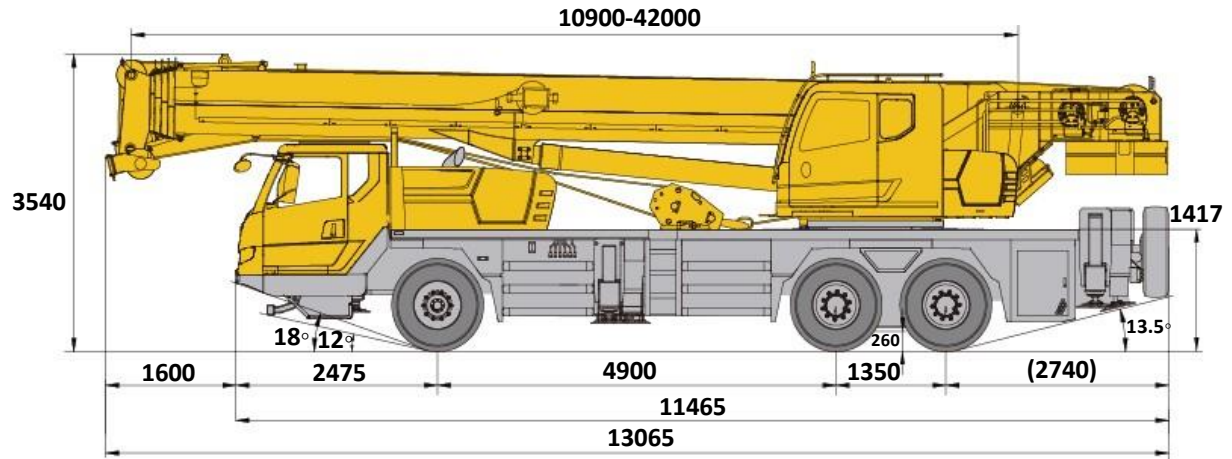

Автокран XCMG ХСТ35 35 тонн – 42 метра + 16 гусьок

	10.9m	14.8m	18.7m	24.5m	30.3m	36.2m	42.0m	
3	35000							3
3.5	35000	34000	26500					3.5
4	34000	31000	26000					4
4.5	31000	29000	25000	19000				4.5
5	28500	27000	24000	18500				5
5.5	26500	24500	23000	17500				5.5
6	24000	23000	22200	16500	14000			6
7	20000	19000	19750	15000	13200	10000		7
8	15500	16400	16200	14000	12100	9400		8
9	12200	13100	12900	13000	11200	8800	7300	9
10		10800	10500	11500	10300	8300	6600	10
12		7500	7200	8200	8700	7200	6000	12
14			5200	6000	6500	6500	5300	14
16			3700	4600	5000	5350	5300	16
18				3500	3900	4250	4800	18
20				2600	3100	3400	3600	20
22					2400	2700	2900	22
24					1800	2100	2350	24
26					1400	1650	1900	26
28						1250	1500	28
30						950	1200	30
32							900	32
34							650	34