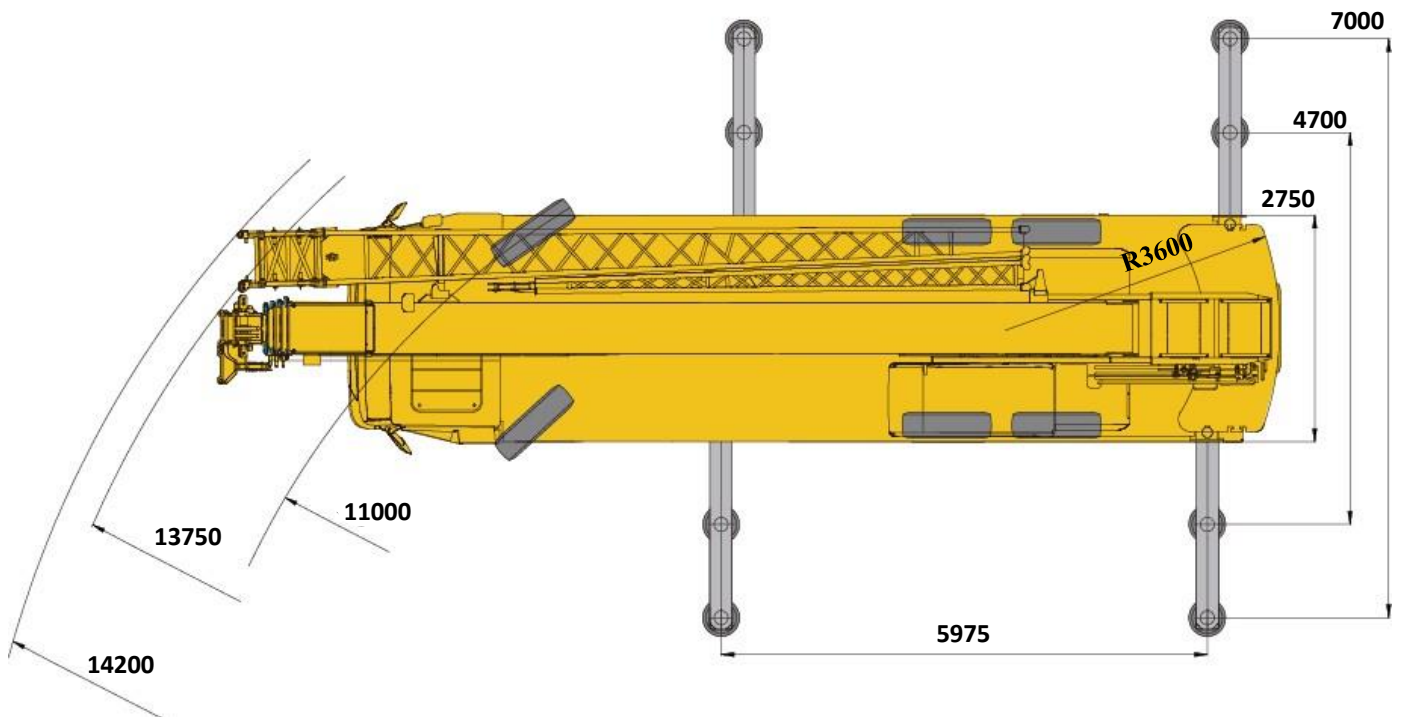

Автокран XCMG ХСТ35 35 тонн – 42 метра + 16 гусьок

	10.9m	14.8m	18.7m	24.5m	30.3m	36.2m	42.0m	
3	35000							3
3.5	35000	34000	26500					3.5
4	34000	31000	26000					4
4.5	31000	29000	25000	19000				4.5
5	28500	27000	24000	18500				5
5.5	26500	24500	23000	17500				5.5
6	24000	23000	22200	16500	14000			6
7	20000	19000	19750	15000	13200	10000		7
8	15500	16400	16200	14000	12100	9400		8
9	12200	13100	12900	13000	11200	8800	7300	9
10		10800	10500	11500	10300	8300	6600	10
12		7500	7200	8200	8700	7200	6000	12
14			5200	6000	6500	6500	5300	14
16			3700	4600	5000	5350	5300	16
18				3500	3900	4250	4800	18
20				2600	3100	3400	3600	20
22					2400	2700	2900	22
24					1800	2100	2350	24
26					1400	1650	1900	26
28						1250	1500	28
30						950	1200	30
32							900	32
34							650	34